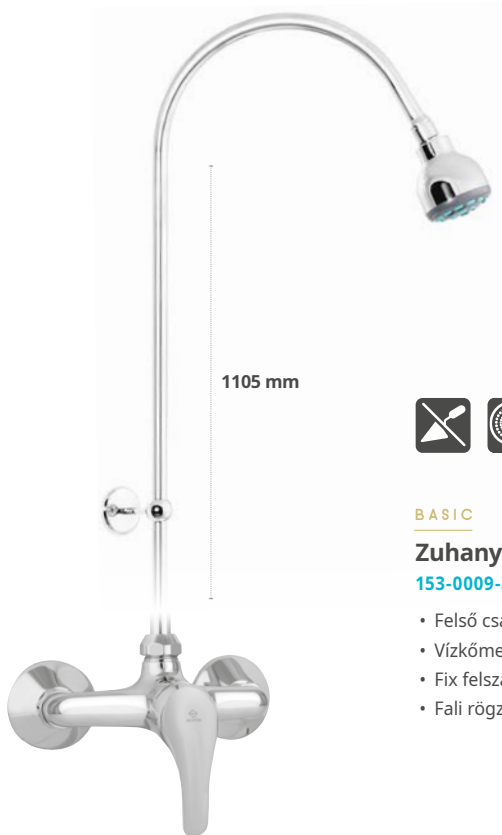

Zuhanyzett nélkül

153-0009-04 • Listaár: 23 500.-

BASIC

Zuhany csaptelep

153-0009-31 • Listaár: 34 100.-

- Felső csatlakozással (3/4")
- Vízkömentes zuhanyfej Ø65 mm
- Fix felszállócső: 1105 mm
- Fali rögzítő szettel