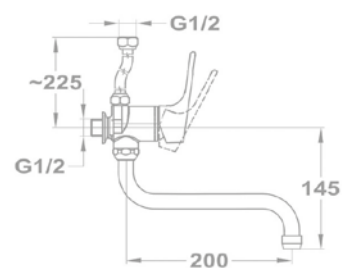

Junior Evo bojler mosdó/mosogató csaptelep

161-0031-40