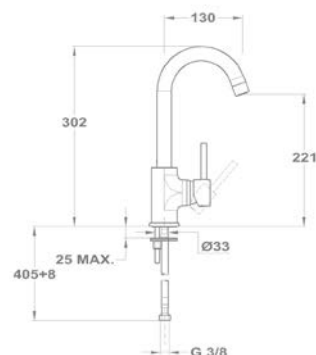

150-0058-00
150-0057-00

Magasított mosdó csapterep

150-0059-00

Evo X mosdó csapterep

150-0074-00

Magasított mosdó csapterep

150-0061-00

Cascade mosdó csapterep