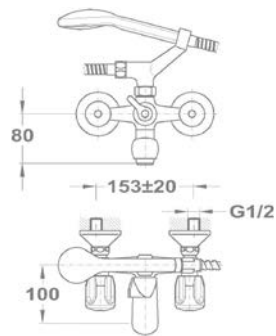

152-1851-00

Euroszár

Mosdó csapterep

140-2198-00

Kádtöltő csapterep

141-0094-00

Kád-mosdó (KMT) csapterep

145-2069-00