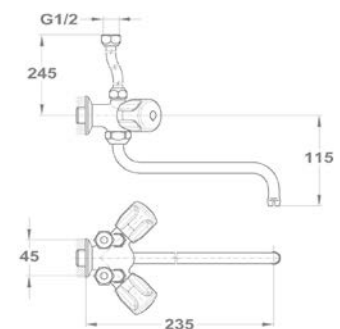

161-0028-01

Állószelep

146-0042-00

Lengőszelep álló

146-0033-00

Lengőszelep fali

146-0034-00

Bojler csaptelepek