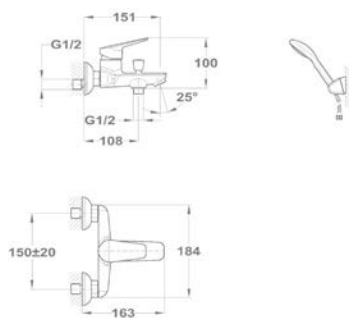

Bridge

Mosdó csapterep

150-1801-00
150-1851-00

Kádtöltő csapterep

151-1801-00
151-1851-00

Zuhany csapterep

153-1801-00
153-1851-00

Mosogató csapterep