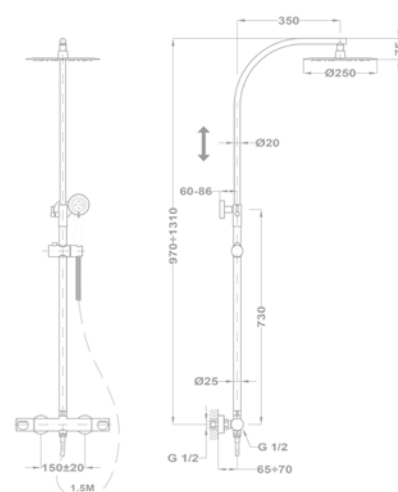

Evo X
Termosztátos zuhanyrendszer
170-0009-00

Zenit

Dual Control zuhanyrendszer

153-1901-03