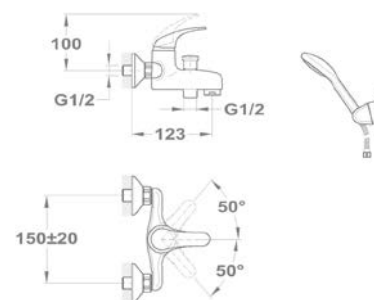

Kádtöltő csapterep

151-0012-00
151-0012-02