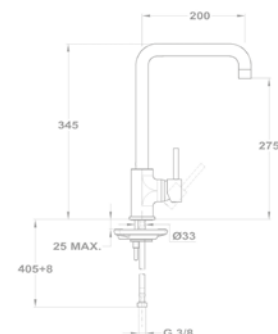

Mosogató csaptelep

152-0069-00

Evo X mosogató csaptelep

152-0082-00

Evo X mosogató csaptelep

152-0052-02

Junior Evo

Evo X mosogató csapterep
152-0052-01