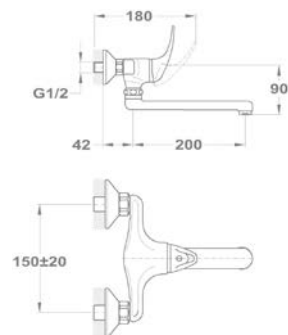

Mosogató csapterep

152-0023-00