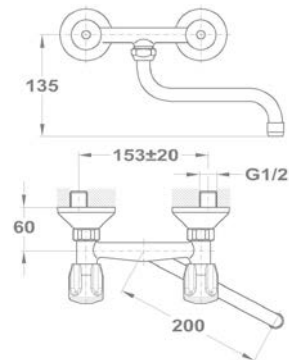

Mosogató csapterep

142-0148-00