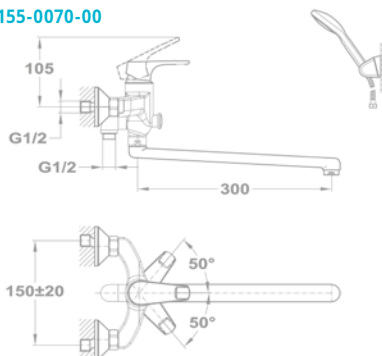

Kád-mosdó (KMT) csaptelep

155-0069-00
155-0070-00