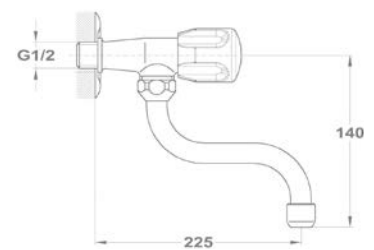

161-0028-01

Állószelep

146-0042-00

Lengőszelep álló

146-0033-00

Lengőszelep fali

146-0034-00

Bojler csaptelepek