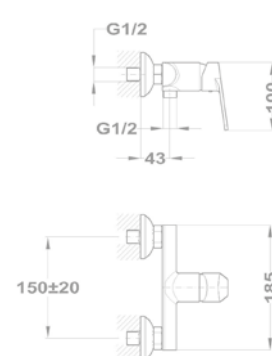

Zuhany csaptelep

153-1901-00

153-1951-00