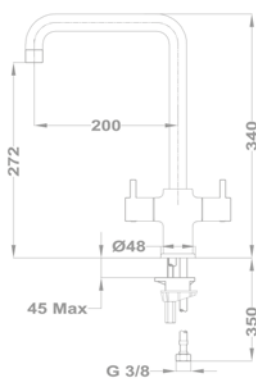

Evo X mosogató
25.994.29.00