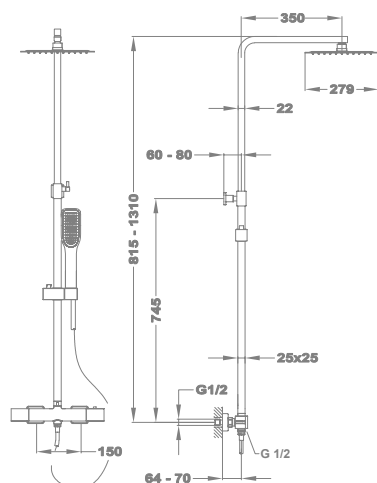

Euroszár bojler mosogató csaptelep

160-2004-20

Euroszár bojler mosogató csaptelep

161-0028-01

Zuhanyrendszer méretek

Flow

Termostátos zuhanyrendszer

51.237.28.00