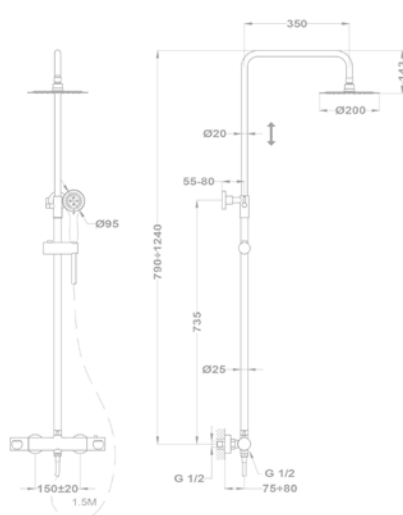

Zenit
Zuhanyrendszer alsó kifolyócsővel
153-1901-02

Zenit

Termostátos zuhanyrendszer

170-1901-00