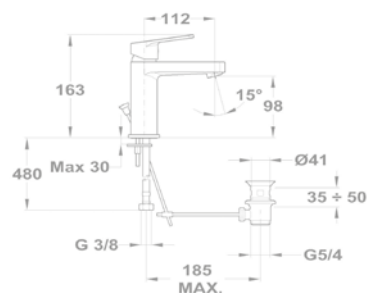

Magasított mosdó csaptelep

150-1951-01

Cascade mosdó csaptelep

84.382.28.00

Bide csaptelep

154-1901-00

Kádtöltő csaptelep

151-1901-00