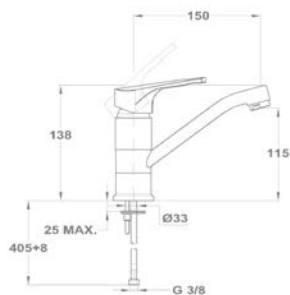

Magasított mosdó csapterep

150-0059-00