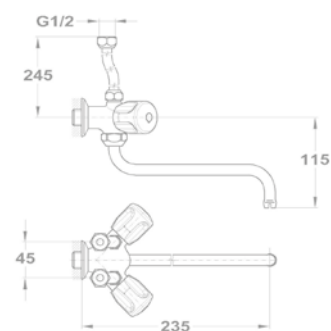

Euroszár bojler mosogató csaptelep

160-2004-20

Euroszár bojler mosogató csaptelep

161-0028-01

Zuhanyrendszer méretek

Flow

Termostátos zuhanyrendszer

51.237.28.00