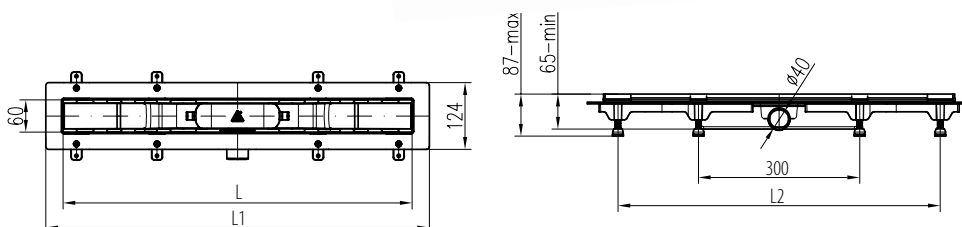

Napjainkban egyre népszerűbbek az épített zuhanykabinok. Nem is csoda, hiszen számos előnyük van, ami miatt tökéletes választás a kisebb fürdőszobákba is. Az épített zuhanyt mindenki saját igényire tudja igazítani, a burkolatot a fürdőszobával összhangban tudja kiválasztani, valamint a zuhany alja rendszerint egy vonalban van a fürdő padló síkjával, így kisgyermekes családok számára is kényelmes. Épített zuhanyról nagyon fontos, hogy körültekintően legyünk a zuhanyfolyóka kiválasztásában. A Mofém Linear zuhanyfolyóka biztonságos és esztétikus választás:

- **38 liter** vizet enged át percenként, így nem kell attól tartani, hogy a víz kifolyik a zuhanyból, és elázik a fürdőszoba
- **teljesen szintbe építhető** a padló síkjával
- **könnyen tisztítható**
- **helytakarékos** megoldás
- **nagy teherbírású** (300 kg) fényezett rozsdamentes rács, 3+1 féle rácsmintázattal, így még inkább saját igényeinkre szabható a zuhanyzó
- **bűzelzárás** a visszacsapó tárcsáknak köszönhetően
- elázás elleni védelmet a **párazáró szalagok** biztosítják
- **szereelőbarát** kialakítás a menetes rögzítő füleknek köszönhetően

L [mm]	L1 [mm]	L2 [mm]	Súly [kg/db]
650	715	595	1,71
750	815	695	1,85
850	915	795	2,02