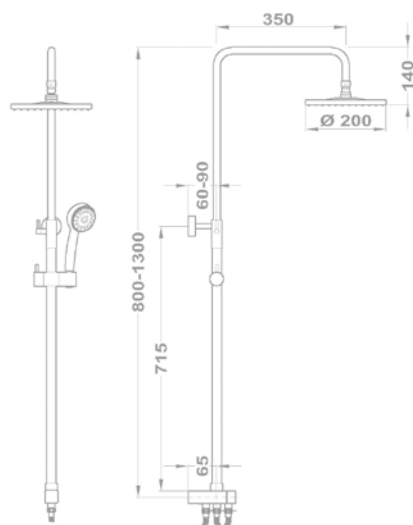

Evo X
Termosztátos szett
25.202.28.00

Junior Evo
Univerzális zuhanyrendszer
275-0059-07