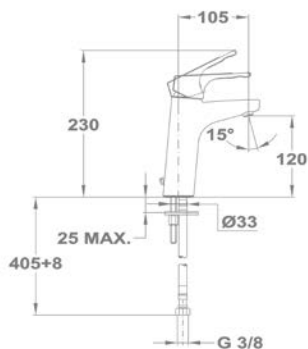

150-0058-00
150-0057-00

Magasított mosdó csapterep

150-0059-00

Evo X mosdó csapterep

150-0074-00

Magasított mosdó csapterep

150-0061-00

Cascade mosdó csapterep