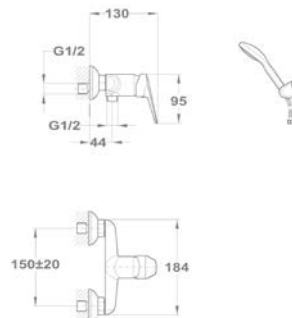

Bridge

Mosdó csapterep

150-1801-00
150-1851-00

Kádtöltő csapterep

151-1801-00
151-1851-00

Zuhany csapterep

153-1801-00
153-1851-00

Mosogató csapterep