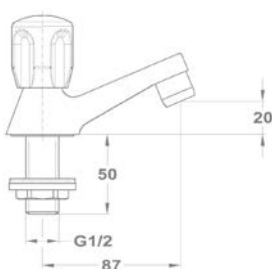

161-0028-01

Állószelep

146-0042-00

Lengőszelep álló

146-0033-00

Lengőszelep fali

146-0034-00

Bojler csaptelepek