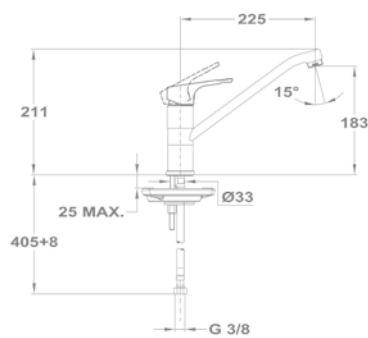

Mosogató csapterep
152-0049-00