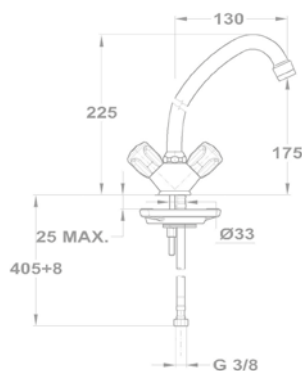

Euroszár bojler mosdó csaptelep

160-2004-02