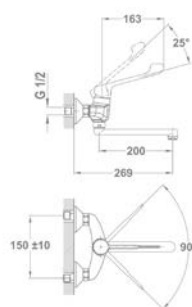

UP TO
60%

ELEGANCE

Trend Plus
Orvosi mosdó csaptelep

159-1501-00

- Leeresztő szeleppel
- 5 l/perc vízbocsátású vízkömentes perlátorral
- Perlátor mérete: M24x1
- 40 mm kerámia vezérlőegységgel
- Flexibilis bekötőcsővel: 3/8"

ELEGANCE

Trend Plus
Orvosi mosogató csaptelep

159-1551-02

- Forgatható alsó kifolyócsővel
- Kifolyócső: 225 mm
- Vízkömentes perlátorral
- Perlátor mérete: M24x1
- 40 mm kerámia vezérlőegységgel
- Flexibilis bekötőcsővel: 3/8"

ÚJ

ELEGANCE

Trend Plus
Orvosi mosogató csaptelep

159-1551-06

- Forgatható alsó kifolyócsővel
- Kifolyócső: 200 mm
- Vízkömentes perlátorral
- Perlátor mérete: M24x1
- 40 mm kerámia vezérlőegységgel
- Zajcsökkentő elemmel

ÚJ

STANDARD+

Junior Evo
Orvosi mosdó csaptelep

159-0021-00

- Leeresztő szeleppel
- 5 l/perc vízbocsátású vízkömentes perlátorral
- Perlátor mérete: M24x1
- 35 mm magas kerámia vezérlőegységgel
- Flexibilis bekötőcsővel: 3/8"

ÚJ

STANDARD+

Junior Evo
Orvosi mosogató csaptelep

159-0022-00

- Forgatható alsó kifolyócsővel
- Kifolyócső: 225 mm
- Vízkömentes perlátorral
- Perlátor mérete: M24x1
- 35 mm alacsony kerámia vezérlőegységgel
- Flexibilis bekötőcsővel: 3/8"

ÚJ

STANDARD+

Junior Evo
Orvosi mosogató csaptelep

159-0023-00

- Forgatható alsó kifolyócsővel
- Kifolyócső: 200 mm
- Vízkömentes perlátorral
- Perlátor mérete: M24x1
- 35 mm alacsony kerámia vezérlőegységgel
- Zajcsökkentő elemmel