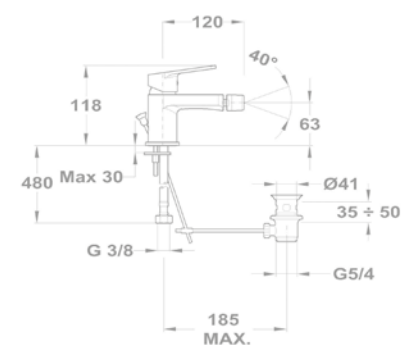

Magasított mosdó csaptelep

150-1951-01

Cascade mosdó csaptelep

84.382.28.00

Bide csaptelep

154-1901-00

Kádtöltő csaptelep

151-1901-00