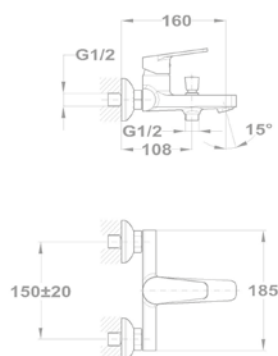

Kádtöltő csaptelep

151-1901-00

151-1951-00