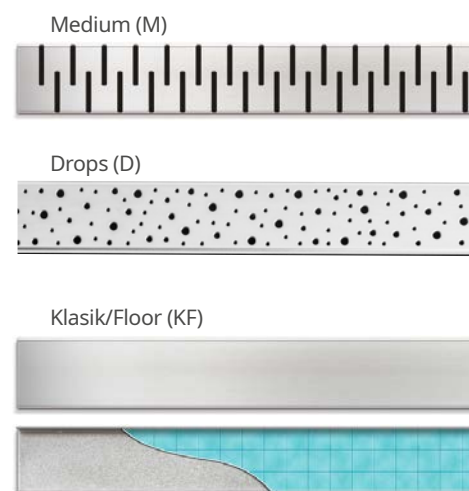

Napjainkban egyre népszerűbbek az épített zuhanykabinok. Nem is csoda, hiszen számos előnyük van, ami miatt tökéletes választás a kisebb fürdőszobákba is. Az épített zuhanyt mindenki saját igényire tudja igazítani, a burkolatot a fürdőszobával összhangban tudja kiválasztani, valamint a zuhany alja rendszerint egy vonalban van a fürdő padló síkjával, így kisgyermekes családok számára is kényelmes. Épített zuhanyról nagyon fontos, hogy körültekintően legyünk a zuhanyfolyóka kiválasztásában. A Mofém Linear zuhanyfolyóka biztonságos és esztétikus választás:

- **38 liter** vizet enged át percenként, így nem kell attól tartani, hogy a víz kifolyik a zuhanyból, és elázik a fürdőszoba
- **teljesen szintbe építhető** a padló síkjával
- **könnyen tisztítható**
- **helytakarékos** megoldás
- **nagy teherbírású** (300 kg) fényezett rozsdamentes rács, 3+1 féle rácsmintázattal, így még inkább saját igényeinkre szabható a zuhanyzó
- **bűzelzárás** a visszacsapó tárcsáknak köszönhetően
- elázás elleni védelmet a **párazáró szalagok** biztosítják
- **szereelőbarát** kialakítás a menetes rögzítő füleknek köszönhetően

L [mm]	L1 [mm]	L2 [mm]	Súly [kg/db]
650	715	595	1,71
750	815	695	1,85
850	915	795	2,02