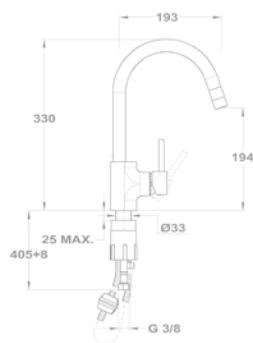

Evo X mosogató csaptelep

152-0082-00