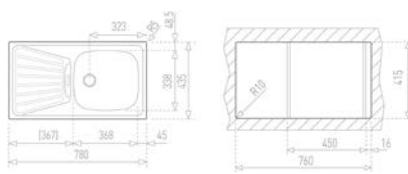

EVO 1B 1D mosogatótálca

91101123

Tartozékok:

- 1 1/2" lefolyócsomag gumidugóval

Méretetek:

-  [Sz x M] 780 x 435 mm
-  [Sz x M x M] 368 x 338 x 150 mm

Beépítési lehetőségek

-  Hagyományos, ráépíthető
-  Megfordítható
-  A sorközépen álló mosogatószelekrény (modul) szélessége min. 45 cm