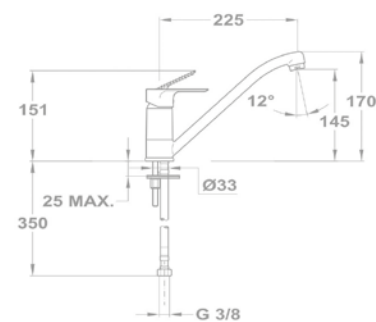

Mosogató csapterep

152-1551-02