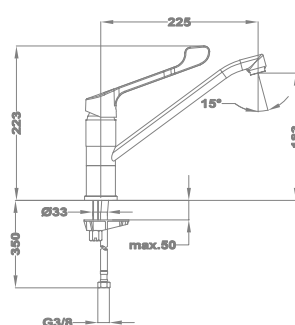

Orvosi mosogató csapterep
159-0022-00