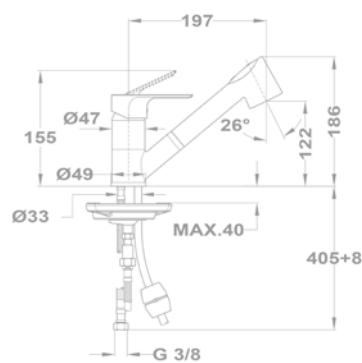

Mosogató csaptelep

152-0050-00