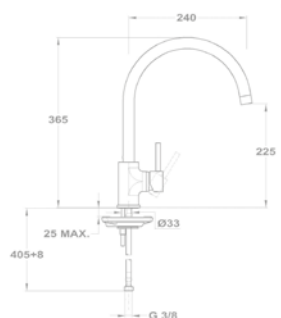

Mosogató csaptelep

152-0069-00

Evo X mosogató csaptelep

152-0082-00

Evo X mosogató csaptelep

152-0052-02

Junior Evo

Evo X mosogató csapterep
152-0052-01