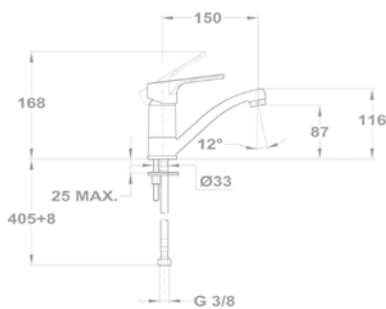

Orvosi mosdó csapterep
159-0021-00

Orvosi mosogató csapterep
159-0023-00

Orvosi mosogató csapterep
159-0022-00

Pro

Mosdó csapterep

150-1701-00
150-1751-00

Mosdó csapterep

150-1751-02