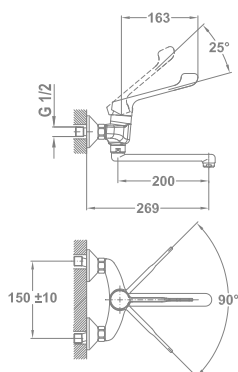

Orvosi mosogató csapterep
159-0023-00