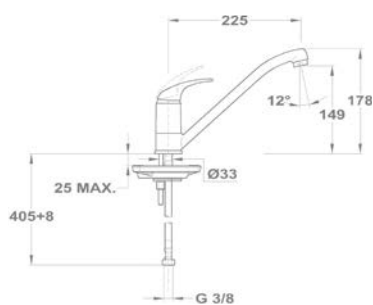

Kádtöltő csapterep

151-0012-00
151-0012-02

Zuhany csapterep

153-0009-00
153-0009-04
153-0009-31

Mosogató csapterep

652-0042-00

Mosogató csapterep

152-0023-00