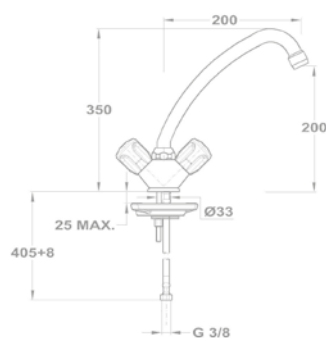

Euroszár bojler mosogató csaptelep

160-2004-20