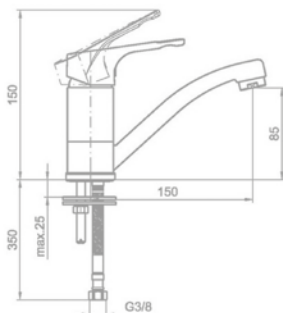

Bojler csaptelepek

Junior Evo bojler mosdó csaptelep

160-0020-00