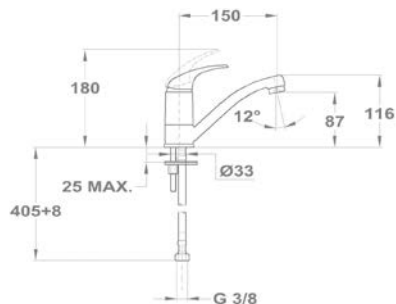

142-0151-00

Mosogató csapterep

142-0010-30

Junior

Mosdó csapterep

150-0018-00
150-0021-00

Mosdó csapterep

150-0050-00