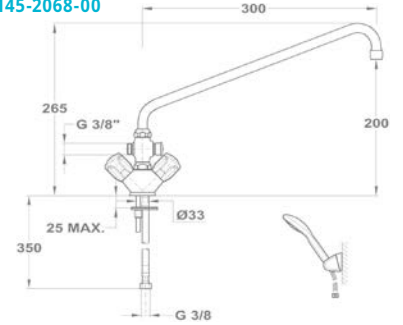

Kád-mosdó (KMT) csapterep

145-2069-00

145-2071-00

145-2068-00