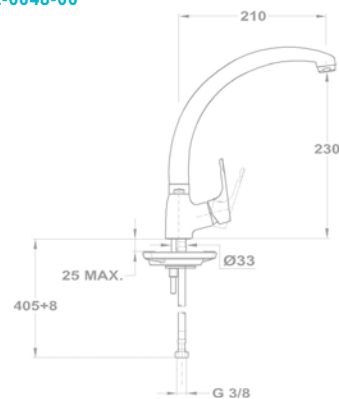

Mosogató csaptelep

152-0048-00