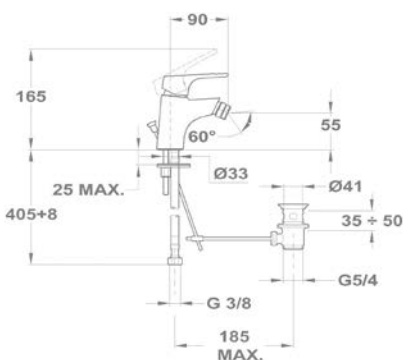

150-0075-00

Evo X mosdó csapterep

25.376.29.00

Bojler mosdó csapterep

160-0020-00

Bide csapterep

154-0047-00

Kádtöltő csapterep