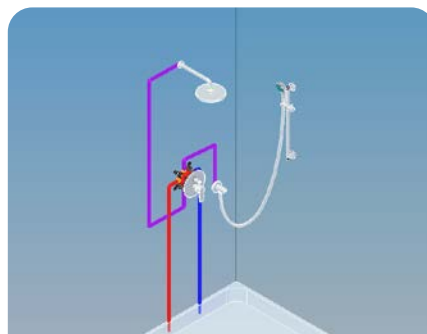

Süllyesztett kétutas csaptelep, zuhanyezett zuhanyrúddal, fali csatlakozós kézi zuhany tartó, zuhanykar, Evo zuhanyfej

Zuhanykar 90° x 300

169-0003-03

- Ø 20 mm
- Menet 1/2"
- Krómozott sárgaréz

Zuhanykar 45° x 200

169-0003-01

- Ø 20 mm
- Menet 1/2"
- Krómozott sárgaréz

Kád kifolyócső

169-0001-00

- Süllyesztett kádtöltő csaptelepekhez
- 185 mm

Fali csatlakozós kézi zuhany tartó

169-0002-00

- Süllyesztett csaptelepekhez

További zuhanyprogram kiegészítőinket keresse a katalógus 82. oldalán!