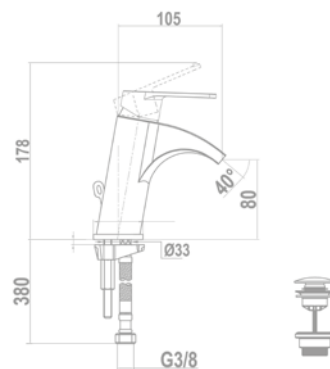

Magasított mosdó csaptelep

150-1951-01

Cascade mosdó csaptelep

84.382.28.00

Bide csaptelep

154-1901-00

Kádtöltő csaptelep

151-1901-00