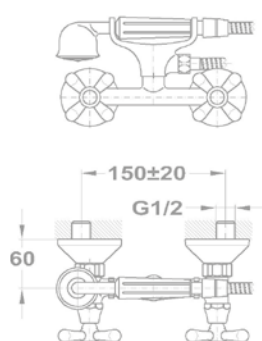

140-0018-30

Mosdó csapterep

140-0020-30

Kádtöltő csapterep

141-0013-30

Zuhany csapterep

143-0006-00

Mosogató csapterep