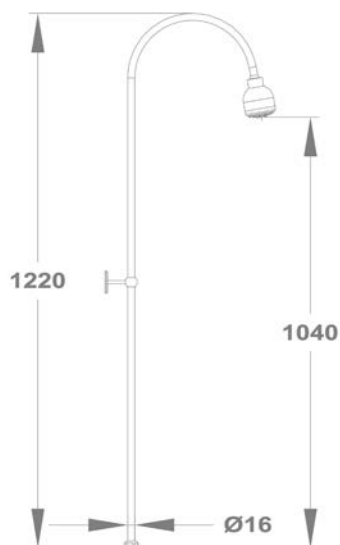

Evo X
 Termosztátos szett
 25.202.28.00

Treff
 Zuhanyrendszer
 143-0007-00

Basic
 Zuhanyrendszer
 279-0076-08

Mofém Professional

M-Tronic

131. oldal

Linear

136. oldal