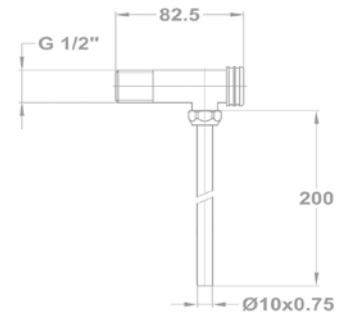

Búraszifon

165-0027-00

- Fényezett, krómozott
- Víztápcsátás: 18 l/perc
- Leeresztő szeleppel