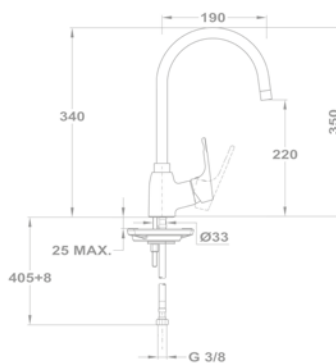

Evo X mosogató csapterep
152-0052-00

Mosogató csapterep
152-0047-00

Mosogató csapterep
152-0049-00

Mosogató csapterep
152-0067-00

Evo X mosogató
25.915.29.00

Evo X mosogató
25.994.29.00

Evo X mosogató
25.996.29.00