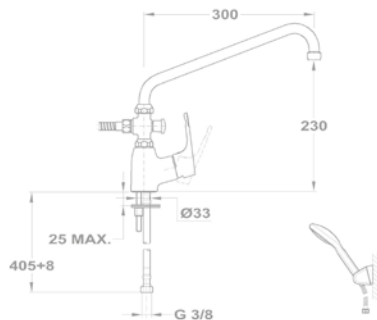

Süllyesztett termosztátos csapterep falon kívüli része - 1 utas

170-0006-00

Süllyesztett termosztátos csapterep falon kívüli része - 2 utas

170-0005-00

Junior Evo

Kád-mosdó (KMT) csaptelep

155-0050-00
155-0050-10