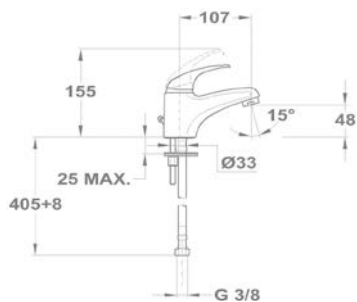

142-0151-00

Mosogató csapterep

142-0010-30

Junior

Mosdó csapterep

150-0018-00
150-0021-00

Mosdó csapterep

150-0050-00