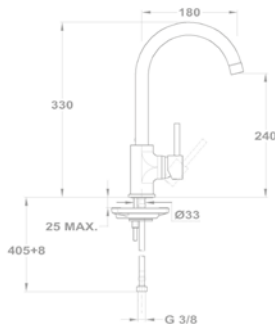

Evo X mosogató csapterep
152-0052-00