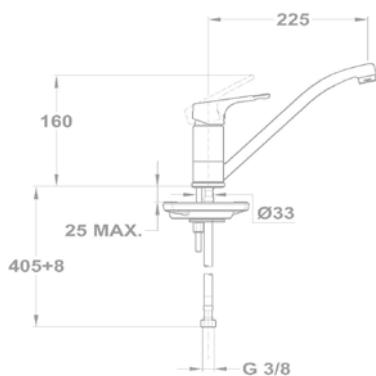

Bojler mosogató csaptelep

160-0021-00