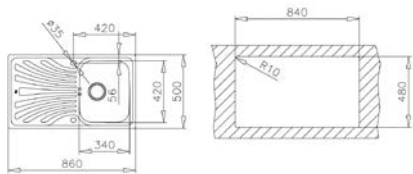

Méretetek:

-  [Sz x M] 860 x 500 mm
-  [Sz x M x M] 340 x 420 x 164 mm

Beépítési lehetőségek

-  Hagyományos, ráépíthető
-  Megfordítható
-  A sorközépen álló mosogatószelekrény (modul) szélessége min. 45 cm