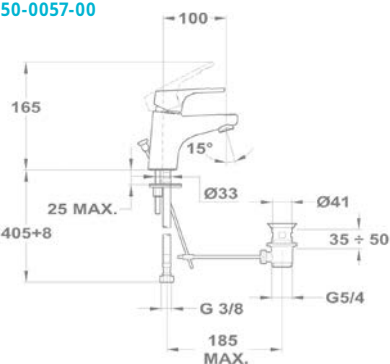

Junior Evo

Mosdó csapterep

150-0058-00
150-0057-00