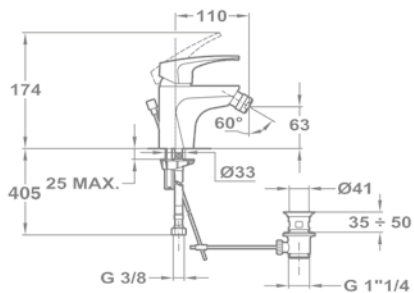

Bide csapterep

40.622.28.00