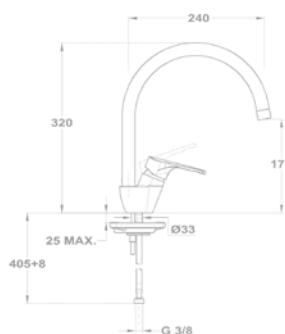

Mosogató csaptelep

152-0069-00