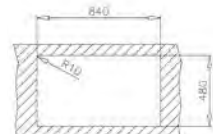

**Tartozékok:**

- 3 1/2" lefolyócsomag

**Méretek:**

- [Sz x M] 860 x 500 mm
- [Sz x M x M] 340 x 420 x 164 mm

**Beépítési lehetőségek:**

-  Hagyományos, ráépíthető
-  Megfordítható
-  A sorközépen álló mosogatószekrény (modul) szélessége min. 45 cm