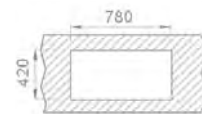

**EVO 2B mosogatótálca**  
40109651

**Tartozékok:**

- 1 1/2" lefolyócsomag gumidugóval

**Méreték**

-  [Sz x M] 800 x 440 mm
-  [Sz x M x M] 2 x 340 x 370 x 150 mm

**Beépítési lehetőségek**

-  Hagyományos, ráépíthető
-  A sorközépen álló mosogatószekrény (modul) szélessége min. 80 cm