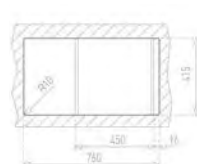

**EVO 1B 1D mosogatótálca**  
91101123

**Tartozékok:**

- 1 1/2" lefolyócsomag gumidugóval

**Méretek:**

- [Sz x M] 780 x 435 mm
- [Sz x M x M] 368 x 338 x 150 mm

**Beépítési lehetőségek:**

-  Hagyományos, ráépíthető
-  Megfordítható
-  A sorközépen álló mosogatószekrény (modul) szélessége min. 45 cm