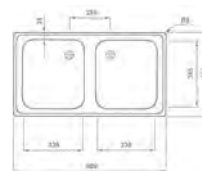

**EVO 2B mosogatótálca**  
40109651

**Tartozékok:**

- 1 1/2" lefolyócsomag gumidugóval

**Méreték**

-  [Sz x M] 800 x 440 mm
-  [Sz x M x M] 2 x 340 x 370 x 150 mm

**Beépítési lehetőségek**

-  Hagyományos, ráépíthető
-  A sorközépen álló mosogatószekrény (modul) szélessége min. 80 cm