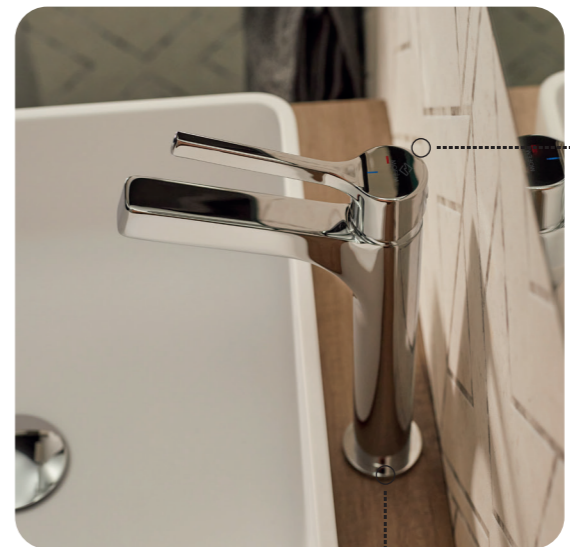

### Zuhany csaptelep

30.232.28.0C3

- Vízkömentes egyfunkciós kézi zuhannyal
- Silver Design gégecsővel

\*Coin Slot perlátor: a perlátor egy érme segítségével könnyedén eltávolítható

\*\*Cold Start mechanizmus: a csaptelep középpozícióban hideg vizet ad

XL méretű mosdó Easy Fix rögzítéssel

**Cold Start mechanizmus:**  
Az M, L és XL méretű mosdó csaptelepek középpozícióban hideg vizet adnak

Csavarodás mentes Silver Design gégecső

Minden króm bevonatú Mofém csaptelepre 5 év garanciát biztosítunk. Széles és átfogó alkatrészprogramunk keretein belül a termék utolsó gyártási évétől számított 10 évig biztosított az alkatrészellátás.