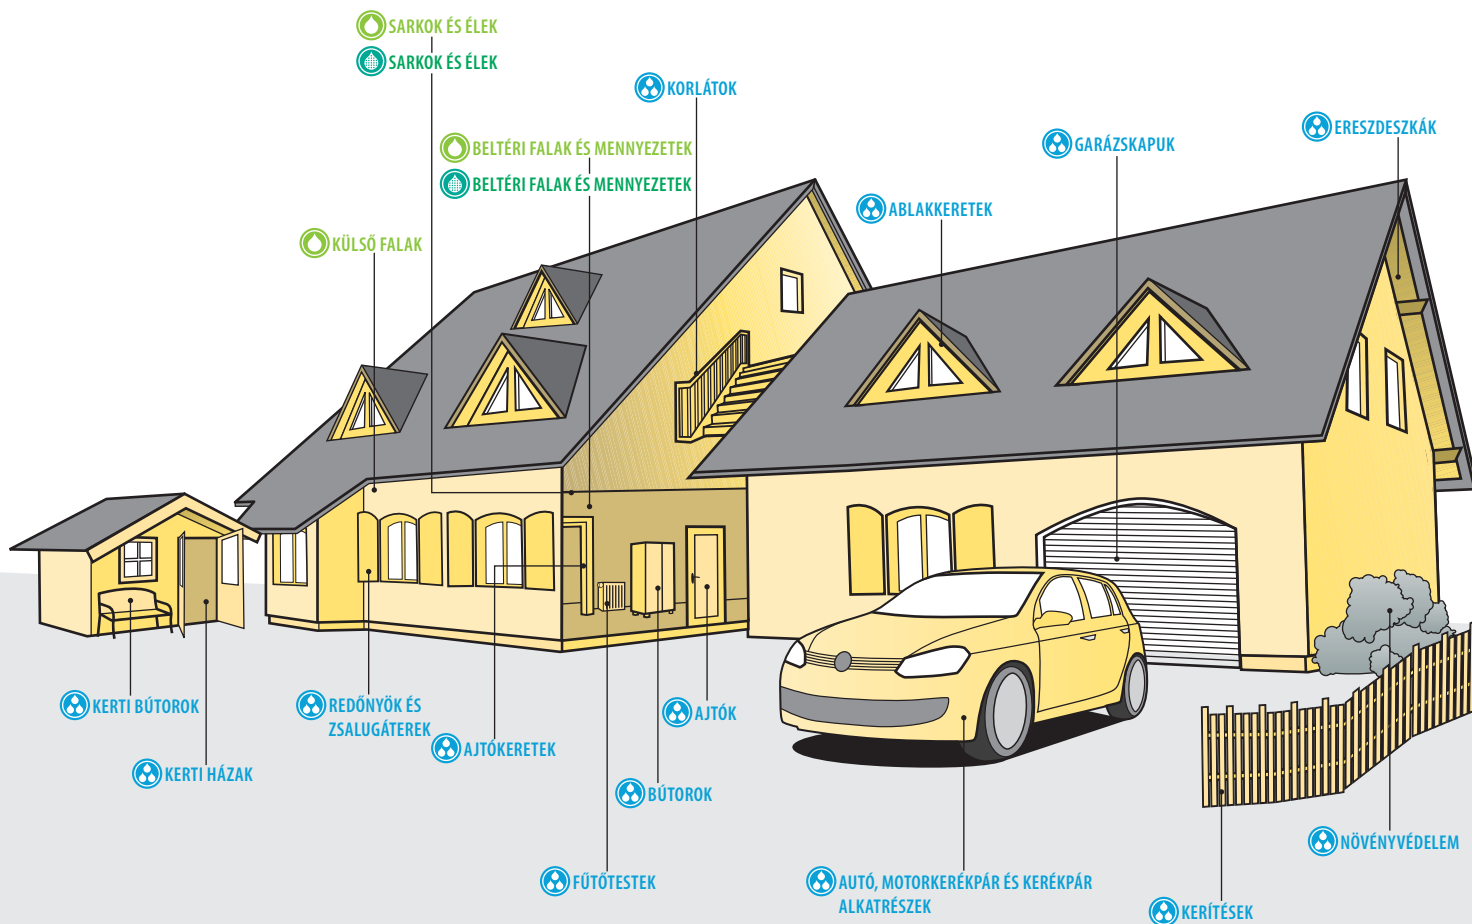

## GŐZZEL MŰKÖDŐ TAPÉTALEVÁLASZTÓK

**Gőzzel működő tapétaleválasztók** 42

W 14, W 15, W 16, DTS 5800

## Tegye széppé környezetét - a WAGNER festőrendszereivel!

Szeretné megszépíteni vagy felújítani otthonát? Óvni szeretné kerítését és kerti bútorait az időjárás viszontagságaitól? Nem számít, mit kell újrafesteni, most megteheti saját maga. A következő oldalakon megtalálja mindazt, amire szüksége lesz, hogy új színnel megszépítse vagy megóvja a falakat, a mennyezetet, a tapétát, az ablakokat, ajtókat vagy bútorokat. Csekély erőfeszítéssel is profi eredményt érhet el.